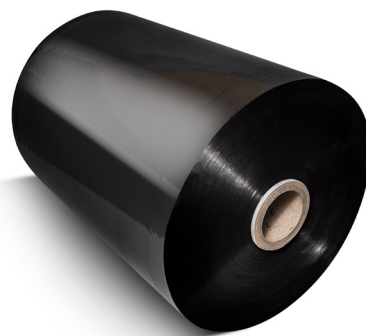

Verfügbare Veredelungen:

Machine & Jumbo stretchfolien

Die Maschinenfolien sind für Drehteller- oder Armwickler bestimmt.

Maschinenfolien werden für die automatisierte Palettierung verwendet, insbesondere in Produktions- und Logistikunternehmen, die mit Wickelmaschinen ausgestattet sind. Jumbo-Folien werden von Verpackungsbetrieben zum Aufwickeln von Stretchfolie auf kleinere Rollen und Spulen verwendet.

Maschinenfolien

Stärke	8-9 µm	10-11 µm	12 µm
Breite	250 - 2000 mm	250 - 2000 mm	250 - 2000 mm
Netto-Gewicht	5 - 25 kg (dla szer. 500mm)	5 - 25 kg (dla szer. 500mm)	5 - 25 kg (dla szer. 500mm)
Dehnbarkeit	120% - 180%	120% - 200%	150% - 250%
Farbe	transparent	transparent	transparent

Jumbo folien

Stärke	8-9 µm	10-11 µm	12 µm
Breite	290, 400, 450, 500 mm	290, 400, 450, 500 mm	290, 400, 450, 500 mm
Netto-Gewicht	26 - 55 kg	26 - 55 kg	26 - 55 kg
Dehnbarkeit	120% - 180%	120% - 200%	150% - 250%
Farbe	transparent	transparent	transparent

*erhältlich in Dehnungen von 150% bis 250%.
**erhältlich in Dehnungen von 150%. Hinweis: Rollenbreite 290 mm nur in transparenter Farbe erhältlich.

Grassilage

Stärke	25 µm	25 µm
Breite	500 mm	750 mm
Netto-Gewicht	21,5 kg	27,0 kg
Hülsendurchmesser	3"	3"
Hülseart	paper - hydrophobic	paper - hydrophobic
Farbe	weiß, grün	weiß, grün